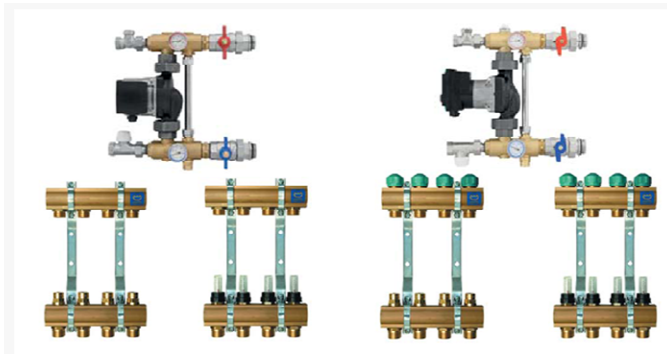

Instalacje

SIECI GAZOWE

SIECI WODOCIĄGOWE

SIECI KANALIZACYJNE

SIECI CIEPŁOWNICZE

DROGOWNICTWO

SKŁADY „KROPELEK”

SKŁADY „PECEFAŁ”

SKŁADY „ŻELIWIARZ”

4. 630. I. CENNIK PODSTAWOWY SIECI CIEPŁOWNICZE KAN PROFIL OPIS SYSTEMU D

EDYCJA I 2013. STAN NA DZIEŃ 2013.05.01

- rozdzielacze i grupy pompowe do ogrzewania i chłodzenia podłogowego,